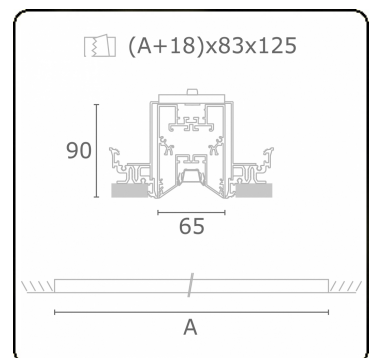

Lichttechnische Daten

UGR	<19
CIE Fluxcode	90 99 100 100 68

Abmessungen

A	1684 mm
---	---------

Bemerkungen

Einbauleuchte (randlos) - Direkt - LO 400mA - BAP raster - RAL

ENERGY

Verrijgbaar op aanvraag.