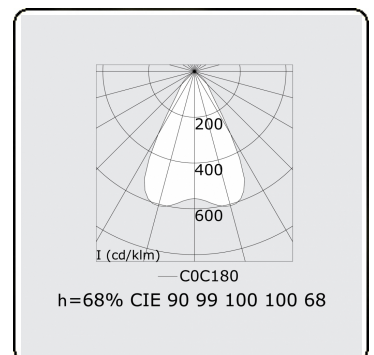

Lichttechnische Daten

UGR	<19
CIE Fluxcode	90 99 100 100 68

Abmessungen

A	1684 mm
---	---------

Bemerkungen

Einbauleuchte (randlos) - Direkt - LO 400mA - BAP raster - RAL

ENERGY

Verrijgbaar op aanvraag.