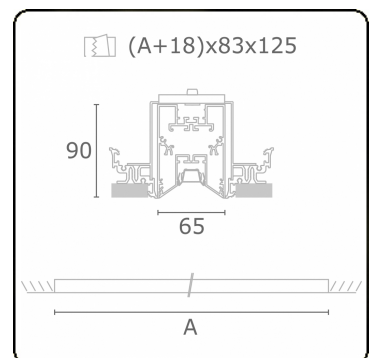

Lichttechnische gegevens

UGR	<19
CIE Fluxcode	90 99 100 100 68

Afmetingen

A	1964 mm
---	---------

Opmerkingen

Inbouwarmatuur (randloos) - Direct - LO 400mA - BAP raster - RAL

ENERGY

Verrijgbaar op aanvraag.