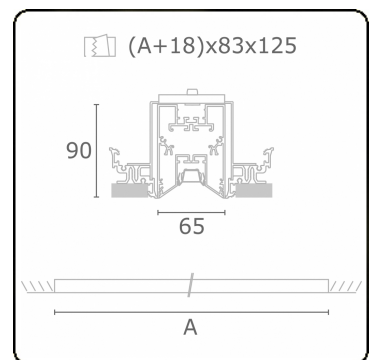

Photometric details

UGR	<19
CIE Fluxcode	90 99 100 100 68

Dimensions

A	2244 mm
---	---------

Remarks

Recessed luminaire (trimless) - Direct - LO 400mA - VDT louvre - RAL

ENERGY

A
 Verkrijgbaar op aanvraag.
B
 Disponible sur demande.
C
D
 Available on request.
E
F
 Auf Anfrage.
G