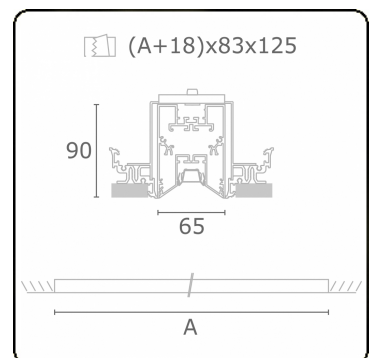

Lichttechnische gegevens

UGR	<19
CIE Fluxcode	90 99 100 100 68

Afmetingen

A	2524 mm
---	---------

Opmerkingen

Inbouwarmatuur (randloos) - Direct - LO 400mA - BAP raster - RAL

ENERG

Verrijgbaar op aanvraag.