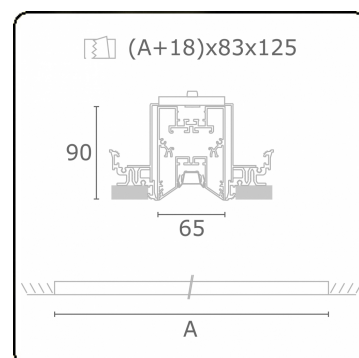

Caractéristiques photométriques

UGR	<19
Code flux CIE	90 99 100 100 68

Dimensions

A	2524 mm
---	---------

Remarques

Luminaire encastré (sans bord) - Direct - LO 400mA - Grille TBL - RAL

ENERGY

Verrijgbaar op aanvraag.