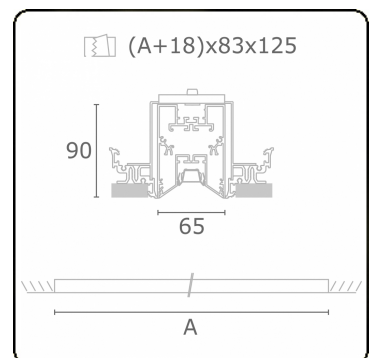

Lichttechnische gegevens

UGR	<19
CIE Fluxcode	90 99 100 100 68

Afmetingen

A	2804 mm
---	---------

Opmerkingen

Inbouwarmatuur (randloos) - Direct - LO 400mA - BAP raster - RAL

ENERGY

A
 Verkrijgbaar op aanvraag.
B
 Disponible sur demande.
C
D
 Available on request.
E
F
 Auf Anfrage.
G