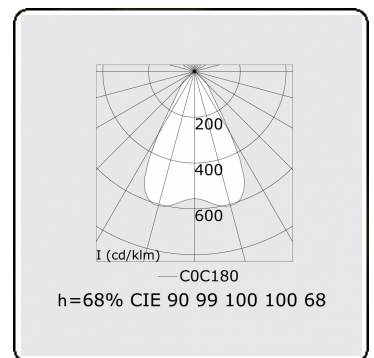

Caractéristiques photométriques

UGR	<19
Code flux CIE	90 99 100 100 68

Dimensions

A	2804 mm
---	---------

Remarques

Luminaire encastré (sans bord) - Direct - LO 400mA - Grille TBL - RAL

ENERGY

A
 Verkrijgbaar op aanvraag.
B
 Disponible sur demande.
C
D
 Available on request.
E
F
 Auf Anfrage.
G