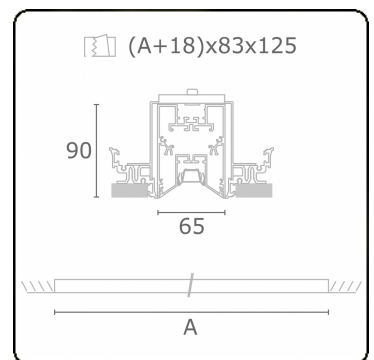

Caractéristiques photométriques

UGR	<19
Code flux CIE	90 99 100 100 68

Dimensions

A	2804 mm
---	---------

Remarques

Luminaire encastré (sans bord) - Direct - LO 400mA - Grille TBL - RAL

ENERGY

A
 Verkrijgbaar op aanvraag.
B
 Disponible sur demande.
C
D
 Available on request.
E
F
 Auf Anfrage.
G