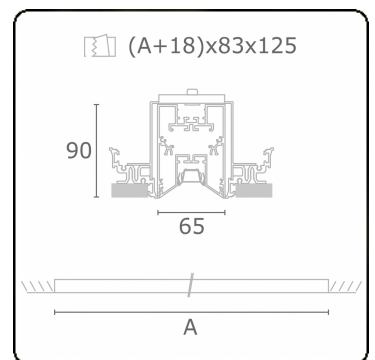

Photometric details

UGR	<19
CIE Fluxcode	90 99 100 100 68

Dimensions

A	2804 mm
---	---------

Remarks

Recessed luminaire (trimless) - Direct - LO 400mA - VDT louvre - RAL

ENERGY

Verkrijgbaar op aanvraag.