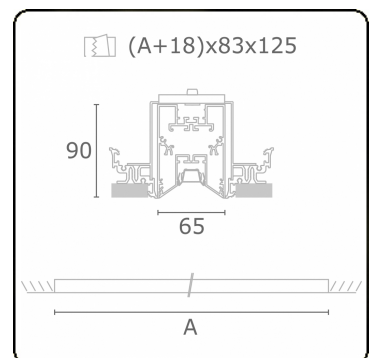

Lichttechnische gegevens

UGR	<19
CIE Fluxcode	90 99 100 100 68

Afmetingen

A	1124 mm
---	---------

Opmerkingen

Inbouwarmatuur (randloos) - Direct - LO 400mA - BAP raster - RAL

ENERG

Verrijgbaar op aanvraag.