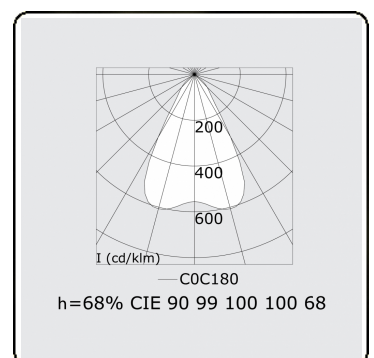

Lichttechnische gegevens

UGR	<19
CIE Fluxcode	90 99 100 100 68

Afmetingen

A	1124 mm
---	---------

Opmerkingen

Inbouwarmatuur (randloos) - Direct - LO 400mA - BAP raster - RAL

ENERG

Verrijgbaar op aanvraag.