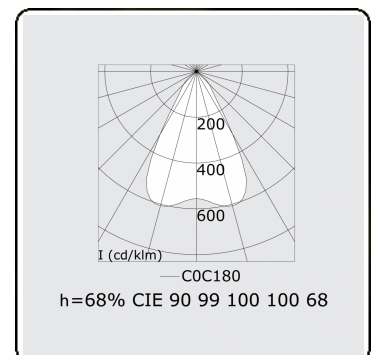

Caractéristiques photométriques

UGR	<19
Code flux CIE	90 99 100 100 68

Dimensions

A	1124 mm
---	---------

Remarques

Luminaire encastré (sans bord) - Direct - LO 400mA - Grille TBL - RAL

ENERGY

A
 Verkrijgbaar op aanvraag.
C
 Disponible sur demande.
E
 Available on request.
G
 Auf Anfrage.