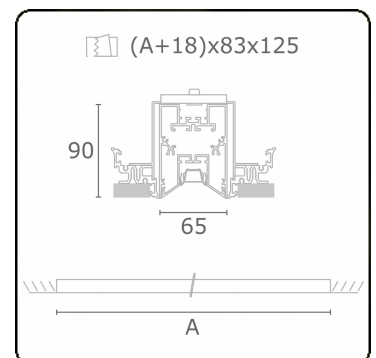

Lichttechnische Daten

UGR	<19
CIE Fluxcode	90 99 100 100 68

Abmessungen

A	1124 mm
---	---------

Bemerkungen

Einbauleuchte (randlos) - Direkt - LO 400mA - BAP raster - RAL

ENERGY

A
 Verkrijgbaar op aanvraag.
B
 Disponible sur demande.
C
D
 Available on request.
E
F
 Auf Anfrage.
G