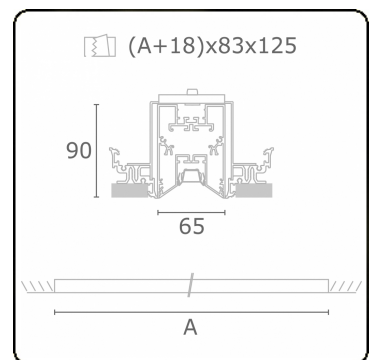

Lichttechnische Daten

UGR	<19
CIE Fluxcode	90 99 100 100 68

Abmessungen

A	1124 mm
---	---------

Bemerkungen

Einbauleuchte (randlos) - Direkt - LO 400mA - BAP raster - RAL

ENERGY

Verrijgbaar op aanvraag.