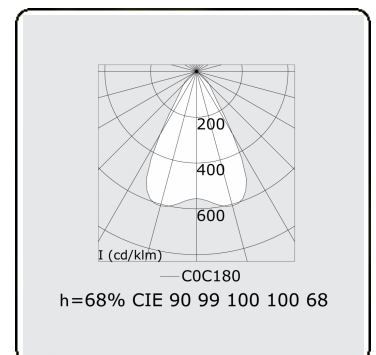

Lichttechnische Daten

UGR	<19
CIE Fluxcode	90 99 100 100 68

Abmessungen

A	1124 mm
---	---------

Bemerkungen

Einbauleuchte (randlos) - Direkt - LO 400mA - BAP raster - RAL

ENERGY

A
 Verkrijgbaar op aanvraag.
B
 Disponible sur demande.
C
D
 Available on request.
E
F
 Auf Anfrage.
G