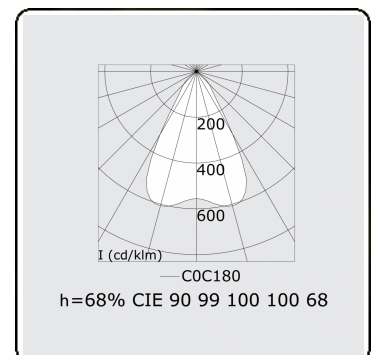

Lichttechnische gegevens

UGR	<19
CIE Fluxcode	90 99 100 100 68

Afmetingen

A	1404 mm
---	---------

Opmerkingen

Inbouwarmatuur (randloos) - Direct - LO 400mA - BAP raster - RAL

ENERGY

A
 Verkrijgbaar op aanvraag.
B
 Disponible sur demande.
C
D
 Available on request.
E
F
 Auf Anfrage.
G