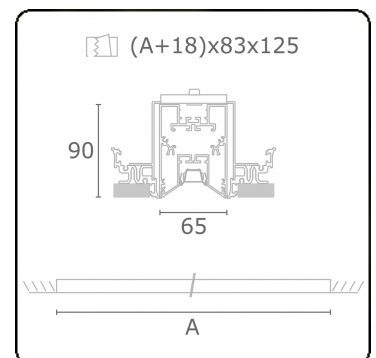

Lichttechnische gegevens

UGR	<19
CIE Fluxcode	90 99 100 100 68

Afmetingen

A	1404 mm
---	---------

Opmerkingen

Inbouwarmatuur (randloos) - Direct - LO 400mA - BAP raster - RAL

ENERGY

Verrijgbaar op aanvraag.