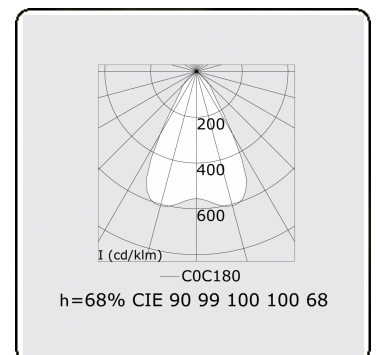

Lichttechnische gegevens

UGR	<19
CIE Fluxcode	90 99 100 100 68

Afmetingen

A	1404 mm
---	---------

Opmerkingen

Inbouwarmatuur (randloos) - Direct - LO 400mA - BAP raster - RAL

ENERGY

Verrijgbaar op aanvraag.