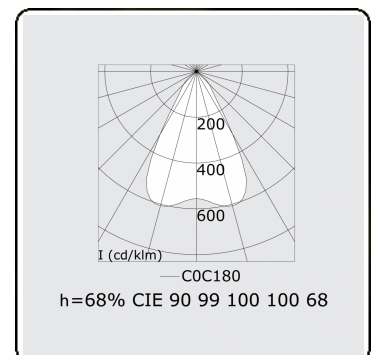

**Photometric details**

UGR	<19
CIE Fluxcode	90 99 100 100 68

**Dimensions**

A	1404 mm
---	---------

**Remarks**

Recessed luminaire (trimless) - Direct - LO 400mA - VDT louvre - RAL

**ENERG**

Verrijgbaar op aanvraag.