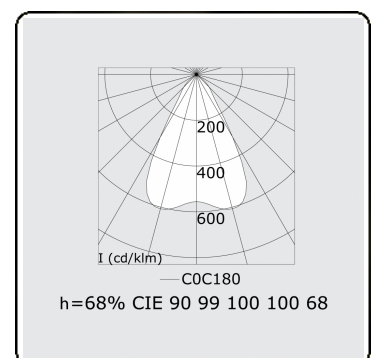

Lichttechnische gegevens

UGR	<19
CIE Fluxcode	90 99 100 100 68

Afmetingen

A	1684 mm
---	---------

Opmerkingen

Inbouwarmatuur (randloos) - Direct - LO 400mA - BAP raster - RAL

ENERGY

Verrijgbaar op aanvraag.