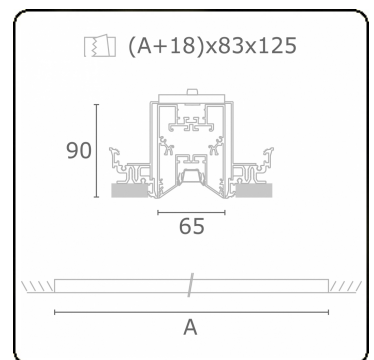

Photometric details

UGR	<19
CIE Fluxcode	90 99 100 100 68

Dimensions

A	1684 mm
---	---------

Remarks

Recessed luminaire (trimless) - Direct - LO 400mA - VDT louvre - RAL

ENERGY

A
 Verkrijgbaar op aanvraag.
B
 Disponible sur demande.
C
D
 Available on request.
E
 Auf Anfrage.
F
G