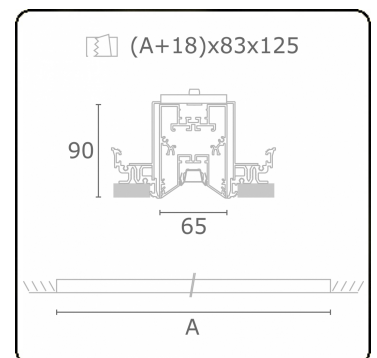

Lichttechnische gegevens

UGR	<19
CIE Fluxcode	90 99 100 100 68

Afmetingen

A	1964 mm
---	---------

Opmerkingen

Inbouwarmatuur (randloos) - Direct - LO 400mA - BAP raster - RAL

ENERG

Verrijgbaar op aanvraag.