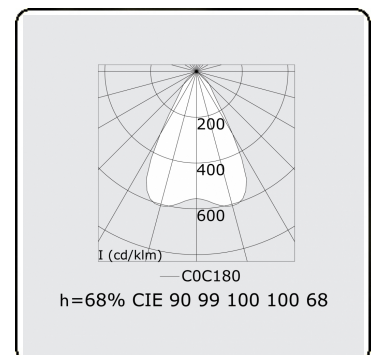

Lichttechnische gegevens

UGR	<19
CIE Fluxcode	90 99 100 100 68

Afmetingen

A	1964 mm
---	---------

Opmerkingen

Inbouwarmatuur (randloos) - Direct - LO 400mA - BAP raster - RAL

ENERG

Verrijgbaar op aanvraag.