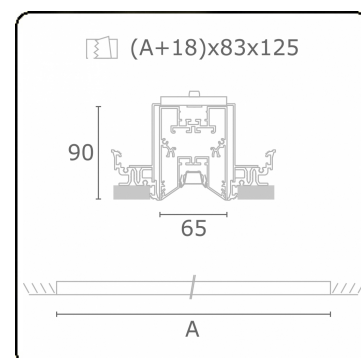

Caractéristiques photométriques

UGR	<19
Code flux CIE	90 99 100 100 68

Dimensions

A	1964 mm
---	---------

Remarques

Luminaire encastré (sans bord) - Direct - LO 400mA - Grille TBL - RAL

ENERGY

Verrijgbaar op aanvraag.