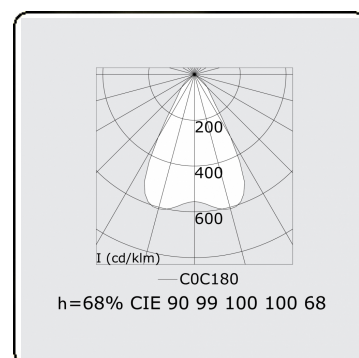

Caractéristiques photométriques

UGR	<19
Code flux CIE	90 99 100 100 68

Dimensions

A	1964 mm
---	---------

Remarques

Luminaire encastré (sans bord) - Direct - LO 400mA - Grille TBL - RAL

ENERGY

A
 Verkrijgbaar op aanvraag.
C
 Disponible sur demande.
E
 Available on request.
G
 Auf Anfrage.