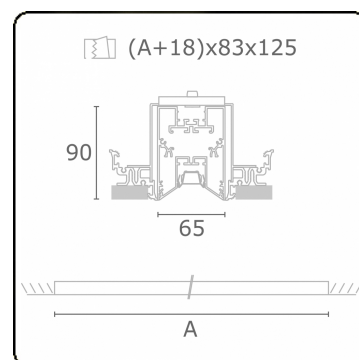

Caractéristiques photométriques

UGR	<19
Code flux CIE	90 99 100 100 68

Dimensions

A	1964 mm
---	---------

Remarques

Luminaire encastré (sans bord) - Direct - LO 400mA - Grille TBL - RAL

ENERGY

A
 Verkrijgbaar op aanvraag.
C
 Disponible sur demande.
E
 Available on request.
G
 Auf Anfrage.