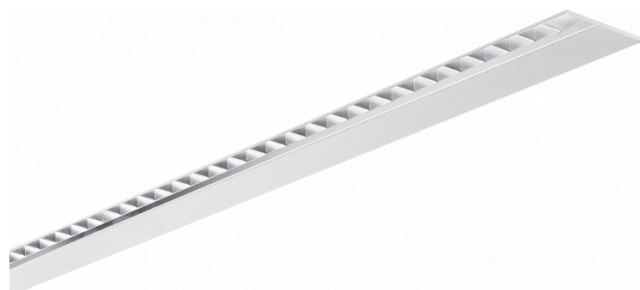

Hideline 65x90 Direct - TBL - LO 400mA - RAL
07.70224174-9999

Caractéristiques de l'armature

Montage	Encastré
Diffusion lumineuse	Direct
Couverture pour armatures	grille TBL
Degré de protection	IP 20
Matériel	Aluminium
Finition	Couleur RAL aux choix
Certifications	CE, ISO 9001

Caractéristiques électriques

Classe électrique	I
Alimentation	230V
Ballast	Alimentation par le courant DALI/TD

Caractéristiques des lampes

Type de lampe	LED 4000K
Wattage	4,5W
Flux lumineux brut	5740
Luminaire puissance	34,7W
Nombre	7
Durée de vie module LED	L80/B10 > 72000h
Tolérance de couleur	MacAdam 3
CRI	>80

Caractéristiques photométriques

UGR	<19
Code flux CIE	90 99 100 100 68

Dimensions

A	1964 mm
---	---------

Remarques

Luminaire encastré (sans bord) - Direct - LO 400mA - Grille TBL - RAL

ENERGY

A
 Verkrijgbaar op aanvraag.
C
 Disponible sur demande.
E
 Available on request.
G
 Auf Anfrage.