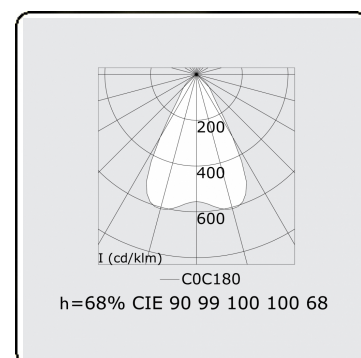

Caractéristiques photométriques

UGR	<19
Code flux CIE	90 99 100 100 68

Dimensions

A	1964 mm
---	---------

Remarques

Luminaire encastré (sans bord) - Direct - LO 400mA - Grille TBL - RAL

ENERGY

Verrijgbaar op aanvraag.