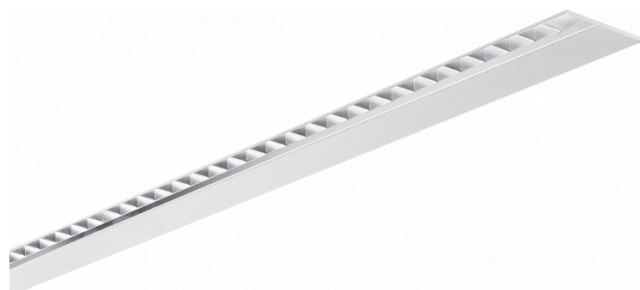

Hideline 65x90 Direct - TBL - LO 400mA - RAL
07.70224174-9999

Caractéristiques de l'armature

Montage	Encastré
Diffusion lumineuse	Direct
Couverture pour armatures	grille TBL
Degré de protection	IP 20
Matériel	Aluminium
Finition	Couleur RAL aux choix
Certifications	CE, ISO 9001

Caractéristiques électriques

Classe électrique	I
Alimentation	230V
Ballast	Alimentation par le courant DALI/TD

Caractéristiques des lampes

Type de lampe	LED 4000K
Wattage	4,5W
Flux lumineux brut	5740
Luminaire puissance	34,7W
Nombre	7
Durée de vie module LED	L80/B10 > 72000h
Tolérance de couleur	MacAdam 3
CRI	>80

Caractéristiques photométriques

UGR	<19
Code flux CIE	90 99 100 100 68

Dimensions

A	1964 mm
---	---------

Remarques

Luminaire encastré (sans bord) - Direct - LO 400mA - Grille TBL - RAL

ENERGY

Verrijgbaar op aanvraag.