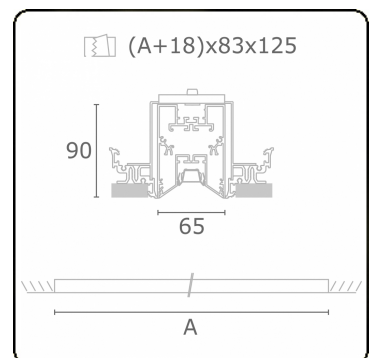

Lichttechnische Daten

UGR	<19
CIE Fluxcode	90 99 100 100 68

Abmessungen

A	1964 mm
---	---------

Bemerkungen

Einbauleuchte (randlos) - Direkt - LO 400mA - BAP raster - RAL

ENERGY

Verrijgbaar op aanvraag.