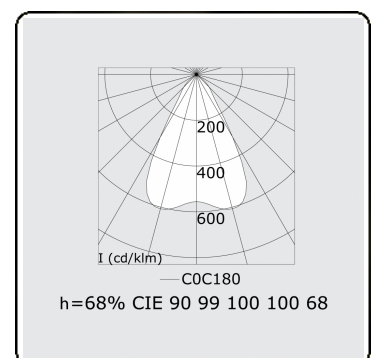

Lichttechnische gegevens

UGR	<19
CIE Fluxcode	90 99 100 100 68

Afmetingen

A	2244 mm
---	---------

Opmerkingen

Inbouwarmatuur (randloos) - Direct - LO 400mA - BAP raster - RAL

ENERGY

A
 Verkrijgbaar op aanvraag.
B
 Disponible sur demande.
C
D
 Available on request.
E
F
 Auf Anfrage.
G