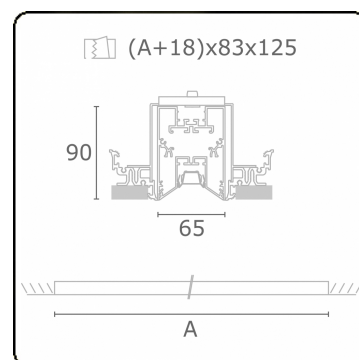

Caractéristiques photométriques

UGR	<19
Code flux CIE	90 99 100 100 68

Dimensions

A	2244 mm
---	---------

Remarques

Luminaire encastré (sans bord) - Direct - LO 400mA - Grille TBL - RAL

ENERGY

Verrijgbaar op aanvraag.