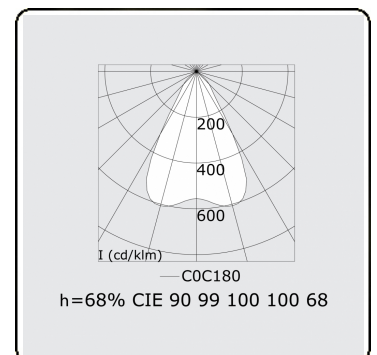

Caractéristiques photométriques

UGR	<19
Code flux CIE	90 99 100 100 68

Dimensions

A	2524 mm
---	---------

Remarques

Luminaire encastré (sans bord) - Direct - LO 400mA - Grille TBL - RAL

ENERGY

A
 Verkrijgbaar op aanvraag.
B
 Disponible sur demande.
C
D
 Available on request.
E
F
 Auf Anfrage.
G