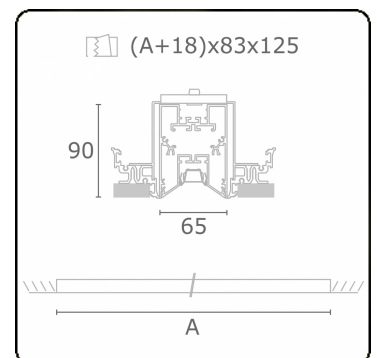

Caractéristiques photométriques

UGR	<19
Code flux CIE	90 99 100 100 68

Dimensions

A	2524 mm
---	---------

Remarques

Luminaire encastré (sans bord) - Direct - LO 400mA - Grille TBL - RAL

ENERGY

A
 Verkrijgbaar op aanvraag.
B
 Disponible sur demande.
C
D
 Available on request.
E
F
 Auf Anfrage.
G