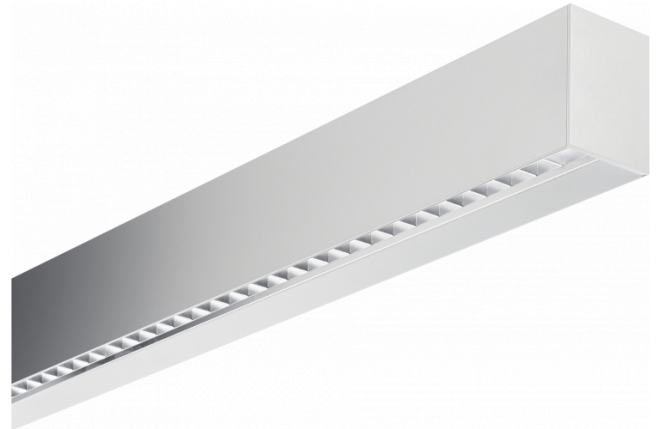

Hideline 65x90 Direct - BAP - LO 400mA - RAL
05.70220143-9999

Armatuurgegevens

Montage	Plafond
Lichtuittreding	Direct
Afscherming	BAP raster
Beschermingsgraad	IP 20
Behuizing	Aluminium
Afwerking	RAL kleur naar keuze
Keurmerken	CE, ISO 9001

Elektrische Gegevens

Veiligheidsklasse	I
Voeding	230V
Voorschakelapparaat	Stroomvoeding

Lampgegevens

Lamptype	LED 3000K
Wattage	4,5W
Bruto lichtstroom	3120
Armatuur vermogen	19,8W
Aantal	4
Levensduur LED module	L80/B10 > 72000h
Kleurtolerantie	MacAdam 3
CRI	>80

Lichttechnische gegevens

UGR	<19
CIE Fluxcode	90 99 100 100 68

Afmetingen

A	1130 mm
---	---------

Opmerkingen

Plafondarmatuur - Direct - LO 400mA - BAP raster - RAL

ENERGY

Verrijgbaar op aanvraag.