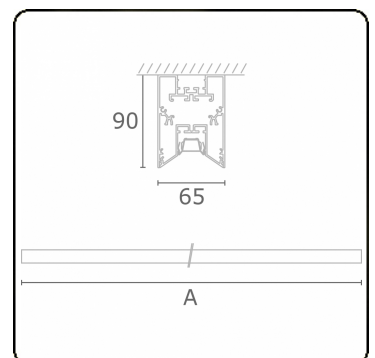

Lichttechnische gegevens

UGR	<19
CIE Fluxcode	90 99 100 100 68

Afmetingen

A	1130 mm
---	---------

Opmerkingen

Plafondarmatuur - Direct - LO 400mA - BAP raster - RAL

ENERGY

Verrijgbaar op aanvraag.