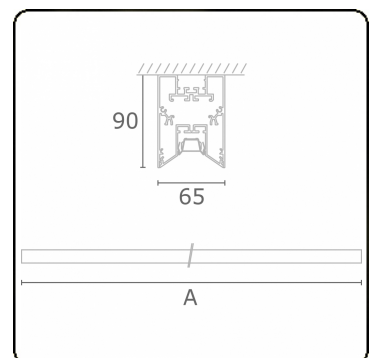

Photometric details

UGR	<19
CIE Fluxcode	90 99 100 100 68

Dimensions

A	1130 mm
---	---------

Remarks

Ceiling luminaire - Direct - LO 400mA - VDT louvre - RAL

ENERGY

Verkrijgbaar op aanvraag.