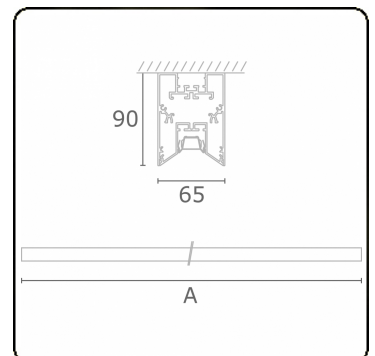

Lichttechnische gegevens

UGR	<19
CIE Fluxcode	90 99 100 100 68

Afmetingen

A	1970 mm
---	---------

Opmerkingen

Plafondarmatuur - Direct - LO 400mA - BAP raster - RAL

ENERG

Verrijgbaar op aanvraag.