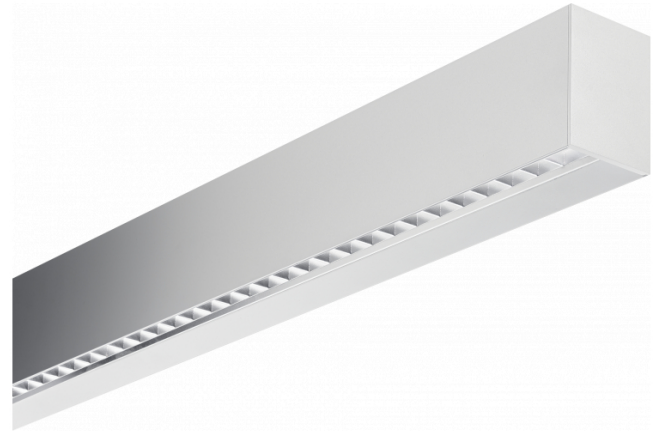

Hideline 65x90 Direct - BAP - LO 400mA - RAL  
05.70220173-9999

**Armatuurgegevens**

Montage	Plafond
Lichtuittreding	Direct
Afscherming	BAP raster
Beschermingsgraad	IP 20
Behuizing	Aluminium
Afwerking	RAL kleur naar keuze
Keurmerken	CE, ISO 9001

**Elektrische Gegevens**

Veiligheidsklasse	I
Voeding	230V
Voorschakelapparaat	Stroomvoeding

**Lampgegevens**

Lamptype	LED 3000K
Wattage	4,5W
Bruto lichtstroom	5460
Armatuur vermogen	34,7W
Aantal	7
Levensduur LED module	L80/B10 > 72000h
Kleurtolerantie	MacAdam 3
CRI	>80

**Lichttechnische gegevens**

UGR	<19
CIE Fluxcode	90 99 100 100 68

**Afmetingen**

A	1970 mm
---	---------

**Opmerkingen**

Plafondarmatuur - Direct - LO 400mA - BAP raster - RAL

**ENERGY**

Verrijgbaar op aanvraag.