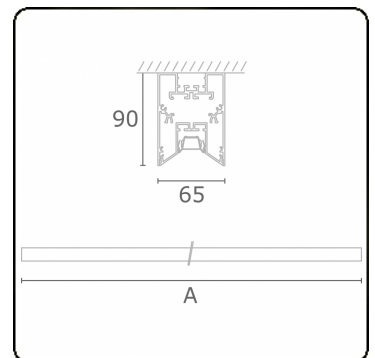

**Lichttechnische gegevens**

UGR	<19
CIE Fluxcode	90 99 100 100 68

**Afmetingen**

A	1970 mm
---	---------

**Opmerkingen**

Plafondarmatuur - Direct - LO 400mA - BAP raster - RAL

**ENERGY**

Verrijgbaar op aanvraag.