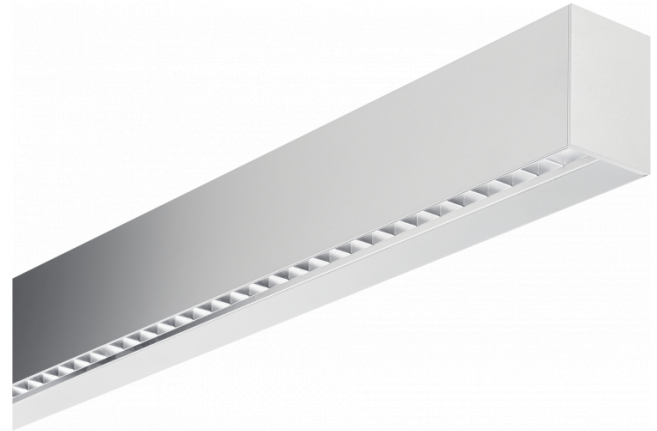

Hideline 65x90 Direkt - BAP - LO 400mA - RAL
05.70220173-9999

Leuchtendaten

Montage	Decke
Lichtaustritt	Direkt
Leuchten Abdeckung	BAP Raster
Schutzgrad	IP 20
Gehäuse	Aluminium
Verarbeitung	RAL Farbe nach Wahl
Prüfzeichen	CE, ISO 9001

Elektrische Eigenschaften

Schutzklasse	I
Einspeisung	230V
Vorschaltgerät	Treiber/Stromgesteuert

Lampeneigenschaften

Lamptyp	LED 3000K
Wattleistung	4,5W
Brutto Lichtstrom	5460
Lichtleistung Leuchte	34,7W
Anzahl	7
Lebensdauer LED Modul	L80/B10 > 72000h
Farbtoleranz	MacAdam 3
CRI	>80

Lichttechnische Daten

UGR	<19
CIE Fluxcode	90 99 100 100 68

Abmessungen

A	1970 mm
---	---------

Bemerkungen

Deckenleuchte - Direkt - LO 400mA - BAP raster - RAL

ENERGY

Verrijgbaar op aanvraag.