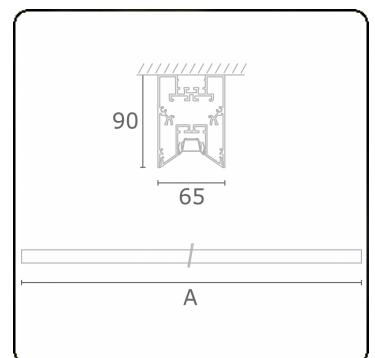

Lichttechnische gegevens

UGR	<19
CIE Fluxcode	90 99 100 100 68

Afmetingen

A	2530 mm
---	---------

Opmerkingen

Plafondarmatuur - Direct - LO 400mA - BAP raster - RAL

ENERGY

Verrijgbaar op aanvraag.