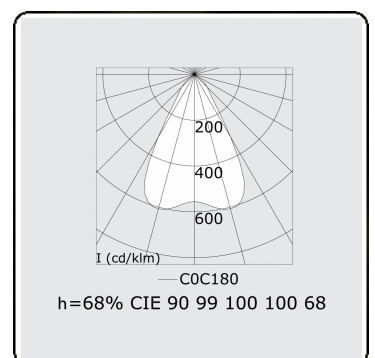

Lichttechnische gegevens

UGR	<19
CIE Fluxcode	90 99 100 100 68

Afmetingen

A	2530 mm
---	---------

Opmerkingen

Plafondarmatuur - Direct - LO 400mA - BAP raster - RAL

ENERGY

Verrijgbaar op aanvraag.