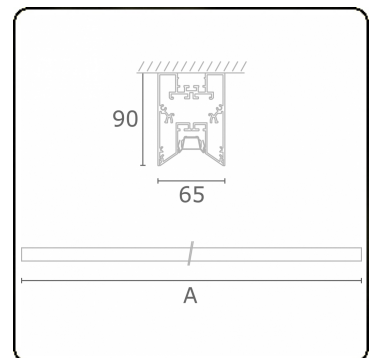

Photometric details

UGR	<19
CIE Fluxcode	90 99 100 100 68

Dimensions

A	2530 mm
---	---------

Remarks

Ceiling luminaire - Direct - LO 400mA - VDT louvre - RAL

ENERGY

Verrijgbaar op aanvraag.