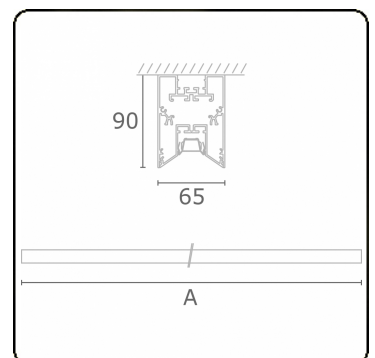

Photometric details

UGR	<19
CIE Fluxcode	90 99 100 100 68

Dimensions

A	1410 mm
---	---------

Remarks

Ceiling luminaire - Direct - LO 400mA - VDT louvre - RAL

ENERGY

Verkrijgbaar op aanvraag.