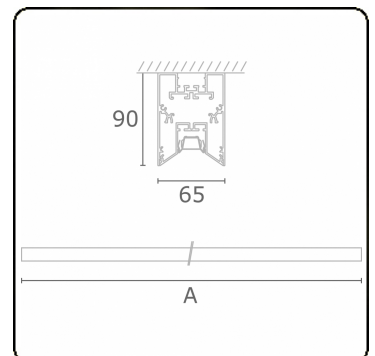

Lichttechnische Daten

| | |
|--------------|------------------|
| UGR | <19 |
| CIE Fluxcode | 90 99 100 100 68 |

Abmessungen

| | |
|---|---------|
| A | 1690 mm |
|---|---------|

Bemerkungen

Deckenleuchte - Direkt - LO 400mA - BAP raster - RAL