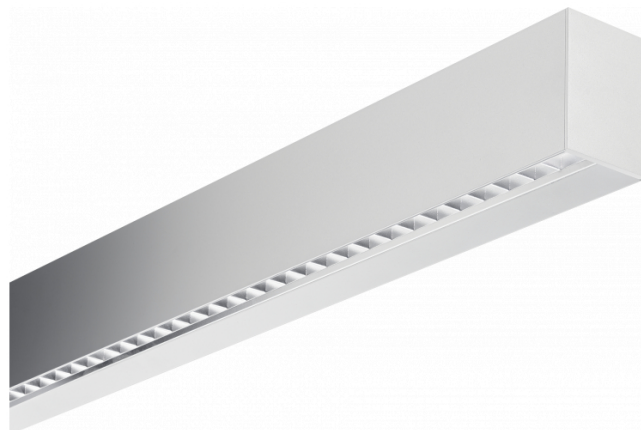

Hideline 65x90 Direct - TBL - LO 400mA - RAL  
05.70224173-9999

### Caractéristiques de l'armature

Montage	Plafond
Diffusion lumineuse	Direct
Couverture pour armatures	grille TBL
Degré de protection	IP 20
Matériel	Aluminium
Finition	Couleur RAL aux choix
Certifications	CE, ISO 9001

### Dimensions

A	1970 mm
---	---------