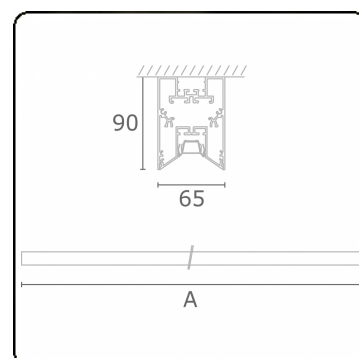

Remarques

Applique - Direct - LO 400mA - Grille TBL - RAL

ENERGY

Verrijgbaar op aanvraag.

Disponible sur demande.

Available on request.

Auf Anfrage.

WXYZ
kWh/1000h

MULTILINE®

2019/2015