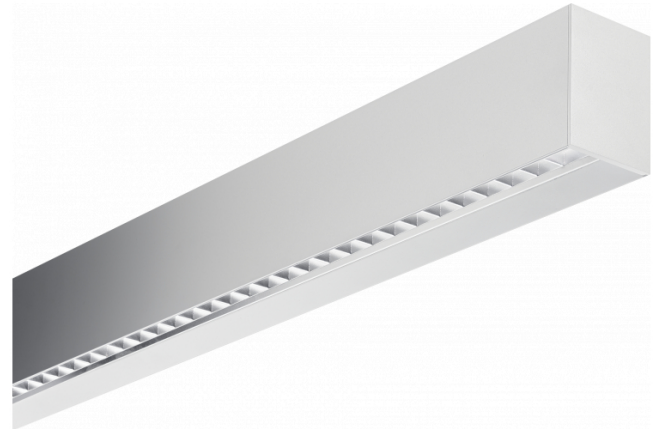

Hideline 65x90 Direkt - BAP - LO 400mA - RAL
05.70224173-9999

Leuchtendaten

Montage	Decke
Lichtaustritt	Direkt
Leuchten Abdeckung	BAP Raster
Schutzgrad	IP 20
Gehäuse	Aluminium
Verarbeitung	RAL Farbe nach Wahl
Prüfzeichen	CE, ISO 9001

Elektrische Eigenschaften

Schutzklasse	I
Einspeisung	230V
Vorschaltgerät	Treiber/Stromgesteuert DALI/TD

Lampeneigenschaften

Lamptyp	LED 3000K
Wattleistung	4,5W
Brutto Lichtstrom	5460
Lichtleistung Leuchte	34,7W
Anzahl	7
Lebensdauer LED Modul	L80/B10 > 72000h
Farbtoleranz	MacAdam 3
CRI	>80

Lichttechnische Daten

UGR	<19
CIE Fluxcode	90 99 100 100 68

Abmessungen

A	1970 mm
---	---------

Bemerkungen

Deckenleuchte - Direkt - LO 400mA - BAP raster - RAL

ENERGY

Verrijgbaar op aanvraag.