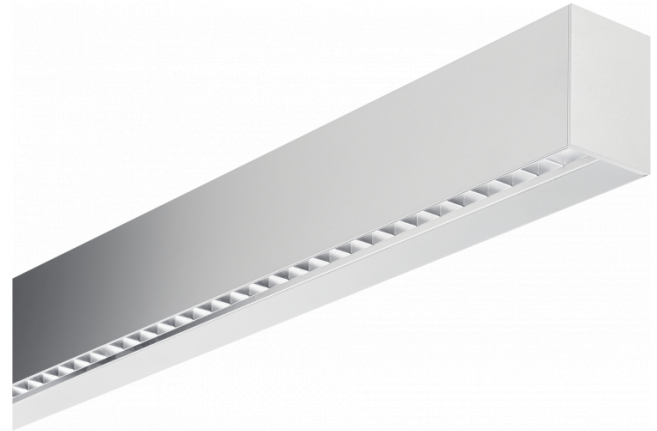

Hideline 65x90 Direct - BAP - LO 400mA - RAL
05.70224183-9999

Armatuurgegevens

Montage	Plafond
Lichtuittreding	Direct
Afscherming	BAP raster
Beschermingsgraad	IP 20
Behuizing	Aluminium
Afwerking	RAL kleur naar keuze
Keurmerken	CE, ISO 9001

Elektrische Gegevens

Veiligheidsklasse	I
Voeding	230V
Voorschakelapparaat	Stroomvoeding DALI/TD

Lampgegevens

Lamptype	LED 3000K
Wattage	4,5W
Bruto lichtstroom	6240
Armatuur vermogen	39,6W
Aantal	8
Levensduur LED module	L80/B10 > 72000h
Kleurtolerantie	MacAdam 3
CRI	>80

Lichttechnische gegevens

UGR	<19
CIE Fluxcode	90 99 100 100 68

Afmetingen

A	2250 mm
---	---------

Opmerkingen

Plafondarmatuur - Direct - LO 400mA - BAP raster - RAL

ENERGY

Verrijgbaar op aanvraag.