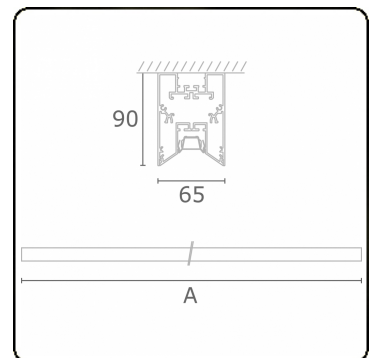

Caractéristiques photométriques

UGR	<19
Code flux CIE	90 99 100 100 68

Dimensions

A	2250 mm
---	---------

Remarques

Applique - Direct - LO 400mA - Grille TBL - RAL

ENERGY

Verkrijgbaar op aanvraag.