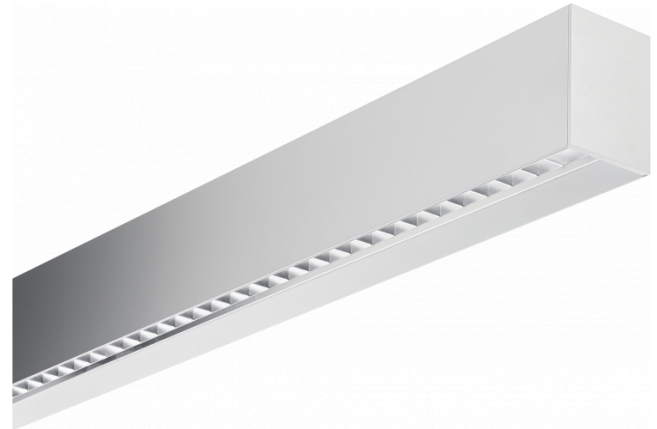

Hideline 65x90 Direct - TBL - LO 400mA - RAL
05.70224183-9999

Caractéristiques de l'armature

Montage	Plafond
Diffusion lumineuse	Direct
Couverture pour armatures	grille TBL
Degré de protection	IP 20
Matériel	Aluminium
Finition	Couleur RAL aux choix
Certifications	CE, ISO 9001

Caractéristiques électriques

Classe électrique	I
Alimentation	230V
Ballast	Alimentation par le courant DALI/TD

Caractéristiques des lampes

Type de lampe	LED 3000K
Wattage	4,5W
Flux lumineux brut	6240
Luminaire puissance	39,6W
Nombre	8
Durée de vie module LED	L80/B10 > 72000h
Tolérance de couleur	MacAdam 3
CRI	>80

Caractéristiques photométriques

UGR	<19
Code flux CIE	90 99 100 100 68

Dimensions

A	2250 mm
---	---------

Remarques

Applique - Direct - LO 400mA - Grille TBL - RAL

ENERGY

Verkrijgbaar op aanvraag.