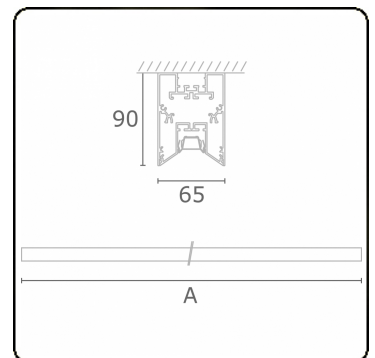

**Caractéristiques photométriques**

UGR	<19
Code flux CIE	90 99 100 100 68

**Dimensions**

A	2530 mm
---	---------

**Remarques**

Applique - Direct - LO 400mA - Grille TBL - RAL

**ENERGY**

A  
 Verkrijgbaar op aanvraag.  
B  
 Disponible sur demande.  
C  
D  
 Available on request.  
E  
F  
 Auf Anfrage.  
G