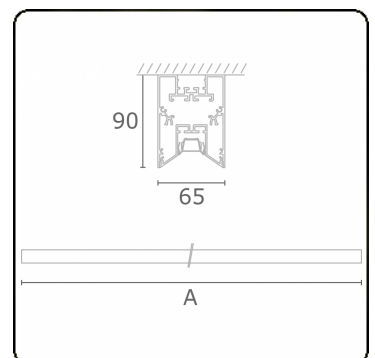

Photometric details

UGR	<19
CIE Fluxcode	90 99 100 100 68

Dimensions

A	2530 mm
---	---------

Remarks

Ceiling luminaire - Direct - LO 400mA - VDT louvre - RAL

ENERGY

Verrijgbaar op aanvraag.