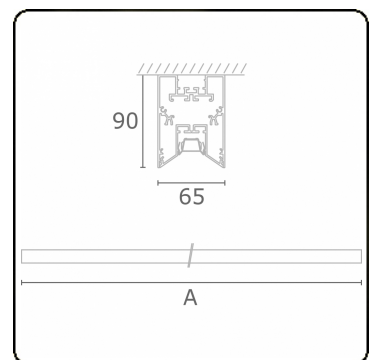

Lichttechnische Daten

UGR	<19
CIE Fluxcode	90 99 100 100 68

Abmessungen

A	2530 mm
---	---------

Bemerkungen

Deckenleuchte - Direkt - LO 400mA - BAP raster - RAL

ENERGY

Verrijgbaar op aanvraag.