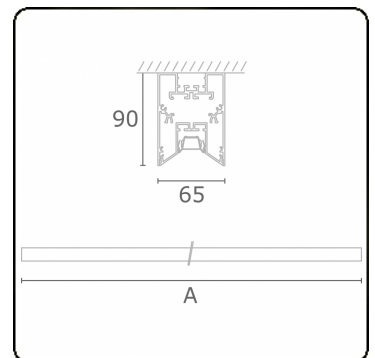

Lichttechnische Daten

UGR	<19
CIE Fluxcode	90 99 100 100 68

Abmessungen

A	1130 mm
---	---------

Bemerkungen

Deckenleuchte - Direkt - LO 400mA - BAP raster - RAL

ENERGY

Verrijgbaar op aanvraag.