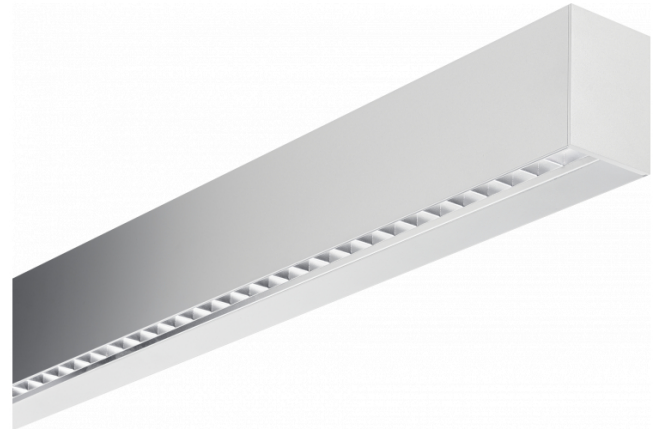

Hideline 65x90 Direkt - BAP - LO 400mA - RAL
05.70220144-9999

Leuchtendaten

Montage	Decke
Lichtaustritt	Direkt
Leuchten Abdeckung	BAP Raster
Schutzgrad	IP 20
Gehäuse	Aluminium
Verarbeitung	RAL Farbe nach Wahl
Prüfzeichen	CE, ISO 9001

Elektrische Eigenschaften

Schutzklasse	I
Einspeisung	230V
Vorschaltgerät	Treiber/Stromgesteuert

Lampeneigenschaften

Lamptyp	LED 4000K
Wattleistung	4,5W
Brutto Lichtstrom	3280
Lichtleistung Leuchte	19,8W
Anzahl	4
Lebensdauer LED Modul	L80/B10 > 72000h
Farbtoleranz	MacAdam 3
CRI	>80

Lichttechnische Daten

UGR	<19
CIE Fluxcode	90 99 100 100 68

Abmessungen

A	1130 mm
---	---------

Bemerkungen

Deckenleuchte - Direkt - LO 400mA - BAP raster - RAL

ENERGY

Verrijgbaar op aanvraag.