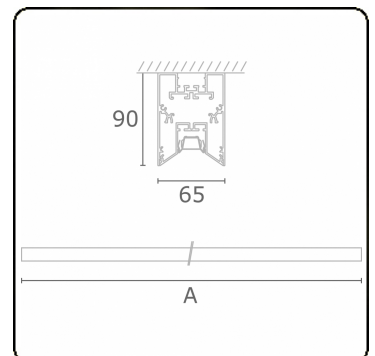

Lichttechnische gegevens

UGR	<19
CIE Fluxcode	90 99 100 100 68

Afmetingen

A	1410 mm
---	---------

Opmerkingen

Plafondarmatuur - Direct - LO 400mA - BAP raster - RAL

ENERGY

Verrijgbaar op aanvraag.