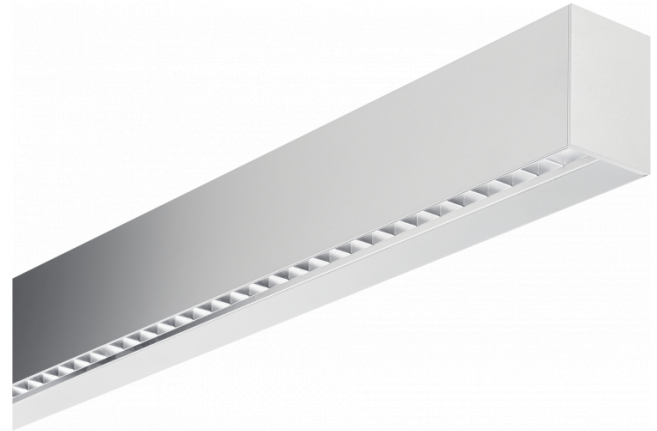

Hideline 65x90 Direct - TBL - LO 400mA - RAL  
05.70220154-9999

**Caractéristiques de l'armature**

Montage	Plafond
Diffusion lumineuse	Direct
Couverture pour armatures	grille TBL
Degré de protection	IP 20
Matériel	Aluminium
Finition	Couleur RAL aux choix
Certifications	CE, ISO 9001

**Caractéristiques électriques**

Classe électrique	I
Alimentation	230V
Ballast	Alimentation par le courant

**Caractéristiques des lampes**

Type de lampe	LED 4000K
Wattage	4,5W
Flux lumineux brut	4100
Luminaire puissance	24,8W
Nombre	5
Durée de vie module LED	L80/B10 > 72000h
Tolérance de couleur	MacAdam 3
CRI	>80

**Caractéristiques photométriques**

UGR	<19
Code flux CIE	90 99 100 100 68

**Dimensions**

A	1410 mm
---	---------

**Remarques**

Applique - Direct - LO 400mA - Grille TBL - RAL

**ENERGY**

Verrijgbaar op aanvraag.