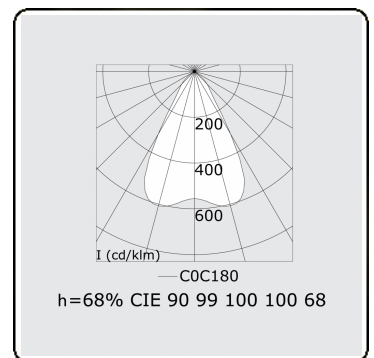

**Lichttechnische Daten**

UGR	<19
CIE Fluxcode	90 99 100 100 68

**Abmessungen**

A	1410 mm
---	---------

**Bemerkungen**

Deckenleuchte - Direkt - LO 400mA - BAP raster - RAL

**ENERGY**

Verrijgbaar op aanvraag.