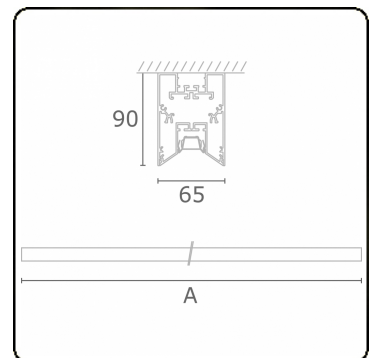

**Lichttechnische Daten**

UGR	<19
CIE Fluxcode	90 99 100 100 68

**Abmessungen**

A	1410 mm
---	---------

**Bemerkungen**

Deckenleuchte - Direkt - LO 400mA - BAP raster - RAL

**ENERGY**

Verrijgbaar op aanvraag.