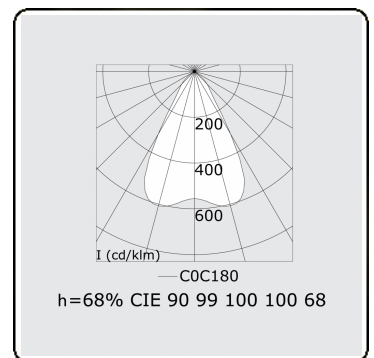

Lichttechnische Daten

UGR	<19
CIE Fluxcode	90 99 100 100 68

Abmessungen

A	1690 mm
---	---------

Bemerkungen

Deckenleuchte - Direkt - LO 400mA - BAP raster - RAL

ENERGY

Verrijgbaar op aanvraag.