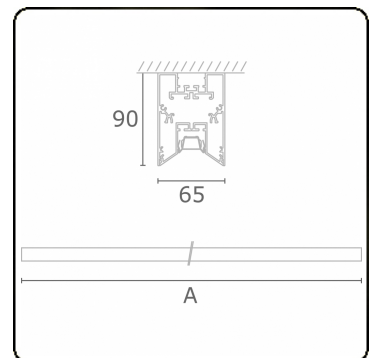

Lichttechnische Daten

UGR	<19
CIE Fluxcode	90 99 100 100 68

Abmessungen

A	1690 mm
---	---------

Bemerkungen

Deckenleuchte - Direkt - LO 400mA - BAP raster - RAL

ENERGY

Verrijgbaar op aanvraag.