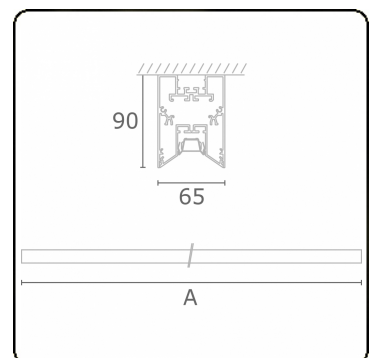

Photometric details

UGR	<19
CIE Fluxcode	90 99 100 100 68

Dimensions

A	1970 mm
---	---------

Remarks

Ceiling luminaire - Direct - LO 400mA - VDT louvre - RAL

ENERGY

Verrijgbaar op aanvraag.