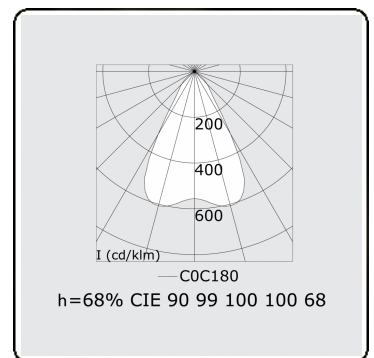

Lichttechnische Daten

UGR	<19
CIE Fluxcode	90 99 100 100 68

Abmessungen

A	1970 mm
---	---------

Bemerkungen

Deckenleuchte - Direkt - LO 400mA - BAP raster - RAL

ENERGY

Verrijgbaar op aanvraag.