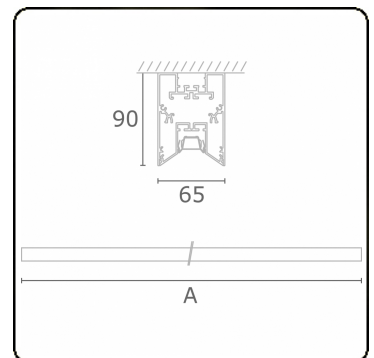

Lichttechnische Daten

UGR	<19
CIE Fluxcode	90 99 100 100 68

Abmessungen

A	1970 mm
---	---------

Bemerkungen

Deckenleuchte - Direkt - LO 400mA - BAP raster - RAL

ENERGY

Verrijgbaar op aanvraag.