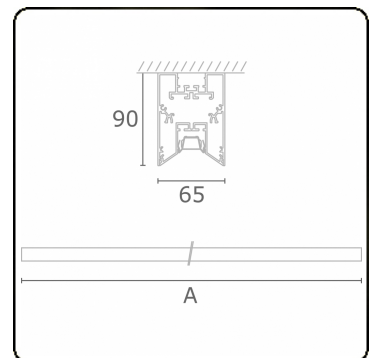

Photometric details

UGR	<19
CIE Fluxcode	90 99 100 100 68

Dimensions

A	2530 mm
---	---------

Remarks

Ceiling luminaire - Direct - LO 400mA - VDT louvre - RAL

ENERGY

Verkrijgbaar op aanvraag.