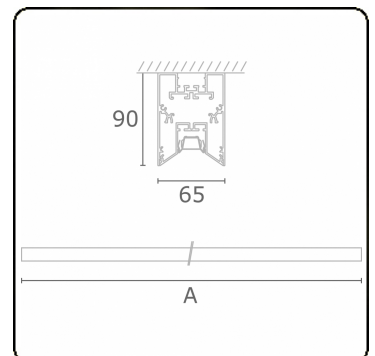

Lichttechnische gegevens

UGR	<19
CIE Fluxcode	90 99 100 100 68

Afmetingen

A	2810 mm
---	---------

Opmerkingen

Plafondarmatuur - Direct - LO 400mA - BAP raster - RAL

ENERGY

Verrijgbaar op aanvraag.