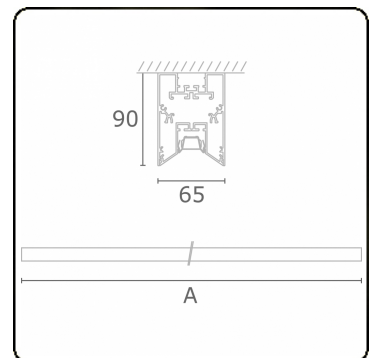

Photometric details

UGR	<19
CIE Fluxcode	90 99 100 100 68

Dimensions

A	2810 mm
---	---------

Remarks

Ceiling luminaire - Direct - LO 400mA - VDT louvre - RAL

ENERGY

Verrijgbaar op aanvraag.