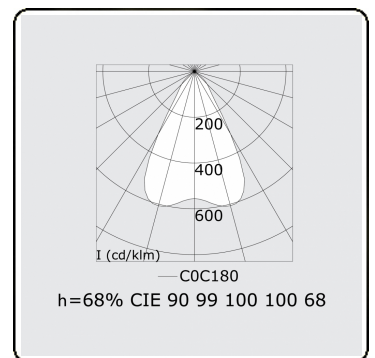

**Photometric details**

UGR	<19
CIE Fluxcode	90 99 100 100 68

**Dimensions**

A	1410 mm
---	---------

**Remarks**

Ceiling luminaire - Direct - LO 400mA - VDT louvre - RAL

**ENERGY**

A  
 Verkrijgbaar op aanvraag.  
B  
 Disponible sur demande.  
C  
D  
 Available on request.  
E  
 Auf Anfrage.  
F  
G