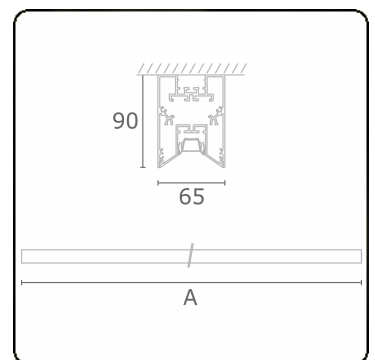

**Photometric details**

UGR	<19
CIE Fluxcode	90 99 100 100 68

**Dimensions**

A	1410 mm
---	---------

**Remarks**

Ceiling luminaire - Direct - LO 400mA - VDT louvre - RAL

**ENERGY**

A  
 Verkrijgbaar op aanvraag.  
B  
 Disponible sur demande.  
C  
D  
 Available on request.  
E  
 Auf Anfrage.  
F  
G