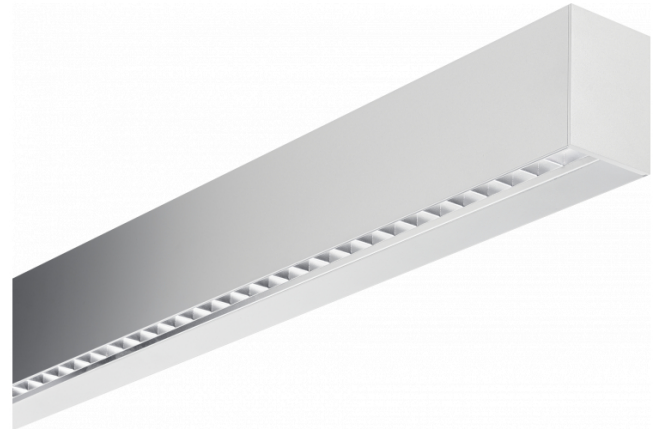

Hideline 65x90 Direkt - BAP - LO 400mA - RAL  
05.70224164-9999

**Leuchtendaten**

Montage	Decke
Lichtaustritt	Direkt
Leuchten Abdeckung	BAP Raster
Schutzgrad	IP 20
Gehäuse	Aluminium
Verarbeitung	RAL Farbe nach Wahl
Prüfzeichen	CE, ISO 9001

**Lichttechnische Daten**

UGR	<19
CIE Fluxcode	90 99 100 100 68

**Abmessungen**

A	1690 mm
---	---------

**Bemerkungen**

Deckenleuchte - Direkt - LO 400mA - BAP raster - RAL

**ENERGY**

Verrijgbaar op aanvraag.