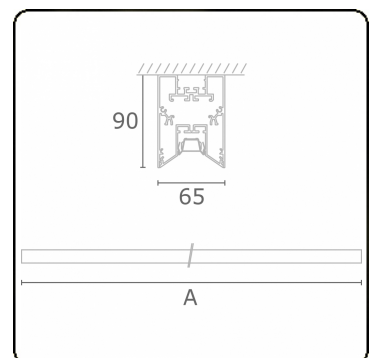

**Lichttechnische Daten**

UGR	<19
CIE Fluxcode	90 99 100 100 68

**Abmessungen**

A	1690 mm
---	---------

**Bemerkungen**

Deckenleuchte - Direkt - LO 400mA - BAP raster - RAL

**ENERGY**

Verrijgbaar op aanvraag.