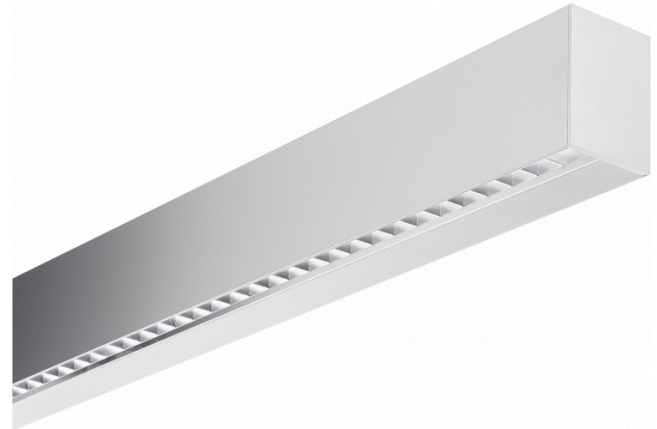

Hideline 65x90 Direkt - BAP - LO 400mA - RAL
05.70224174-9999

Leuchtdaten

Montage	Decke
Lichtaustritt	Direkt
Leuchten Abdeckung	BAP Raster
Schutzgrad	IP 20
Gehäuse	Aluminium
Verarbeitung	RAL Farbe nach Wahl
Prüfzeichen	CE, ISO 9001

Elektrische Eigenschaften

Schutzklasse	I
Einspeisung	230V
Vorschaltgerät	Treiber/Stromgesteuert DALI/TD

Lampeneigenschaften

Lamptyp	LED 4000K
Wattleistung	4,4W
Brutto Lichtstrom	6055
Lichtleistung Leuchte	34,3W
Anzahl	7
Lebensdauer LED Modul	L80/B10 > 72000h
Farbtoleranz	MacAdam 3
CRI	>80

Lichttechnische Daten

UGR	<19
CIE Fluxcode	90 99 100 100 68

Abmessungen

A	1970 mm
---	---------

Bemerkungen

Deckenleuchte - Direkt - LO 400mA - BAP raster - RAL

ENERGY

Verrijgbaar op aanvraag.