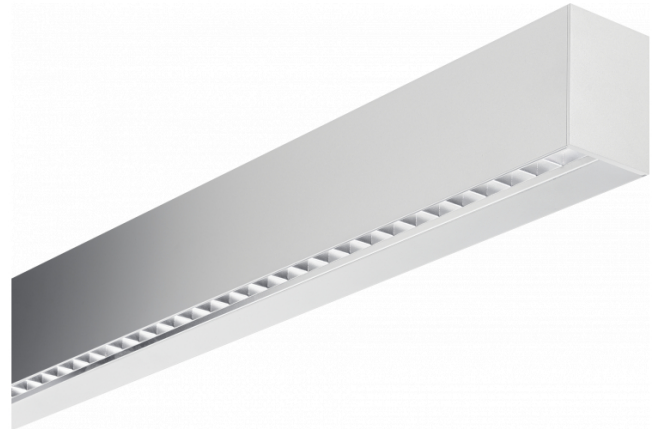

Hideline 65x90 Direct - BAP - LO 400mA - RAL
05.70224184-9999

Armatuurgegevens

Montage	Plafond
Lichtuittreding	Direct
Afscherming	BAP raster
Beschermingsgraad	IP 20
Behuizing	Aluminium
Afwerking	RAL kleur naar keuze
Keurmerken	CE, ISO 9001

Elektrische Gegevens

Veiligheidsklasse	I
Voeding	230V
Voorschakelapparaat	Stroomvoeding DALI/TD

Lampgegevens

Lamptype	LED 4000K
Wattage	4,5W
Bruto lichtstroom	6560
Armatuur vermogen	39,6W
Aantal	8
Levensduur LED module	L80/B10 > 72000h
Kleurtolerantie	MacAdam 3
CRI	>80

Lichttechnische gegevens

UGR	<19
CIE Fluxcode	90 99 100 100 68

Afmetingen

A	2250 mm
---	---------

Opmerkingen

Plafondarmatuur - Direct - LO 400mA - BAP raster - RAL

ENERGY

A
 Verkrijgbaar op aanvraag.
B
 Disponible sur demande.
C
D
 Available on request.
E
 Auf Anfrage.
F
G